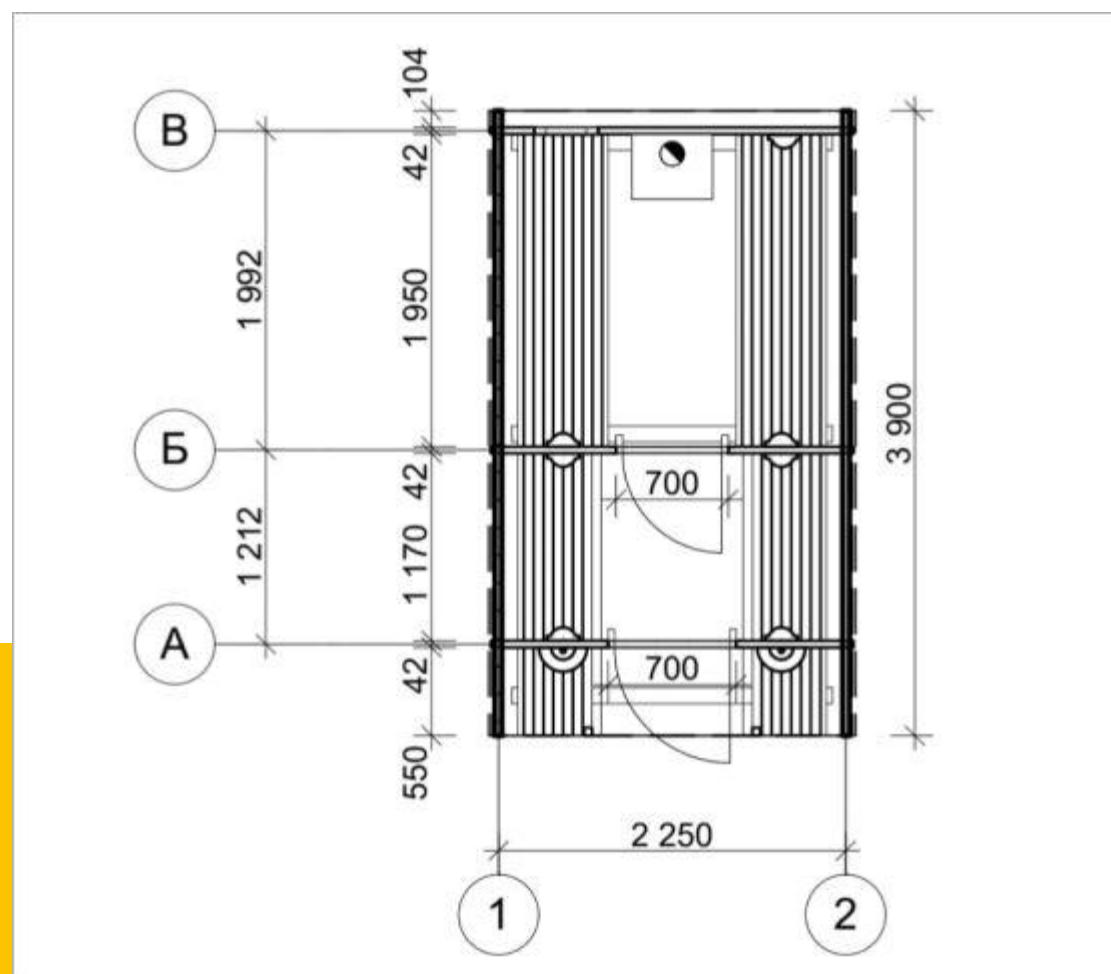

### Размеры сауны «Panloghouse»

- длина ————— 3.9 м
- ширина ————— 2.25 м
- высота ————— 2.25 м

02